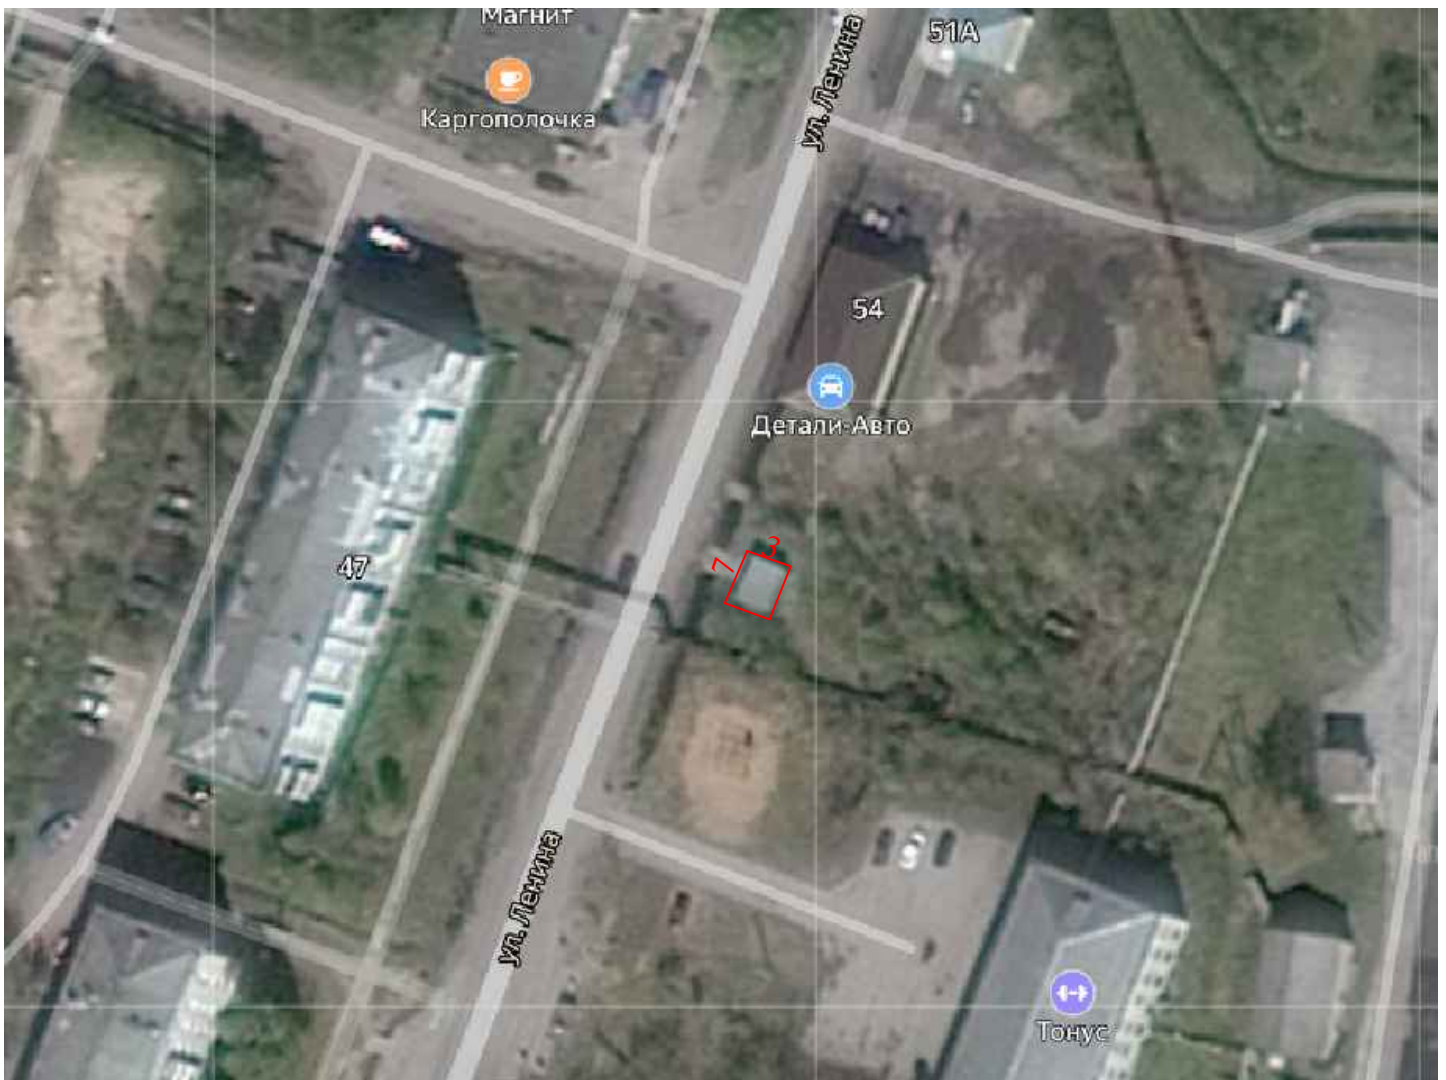

УТВЕРЖДЕНА  
постановлением администрации  
Няндомского муниципального округа  
Архангельской области  
от " " \_\_\_\_\_ 2023 г. № \_\_\_\_\_

**СХЕМА № 12**  
**НЕСТАЦИОНАРНОГО ТОРГОВОГО ОБЪЕКТА**  
расположенного: Архангельская область, Няндомский муниципальный округ,  
г. Няндомы, ул. Ленина, в 40 метрах восточнее д. 47

Условные обозначения:  
— - граница земельного участка

М 1:500