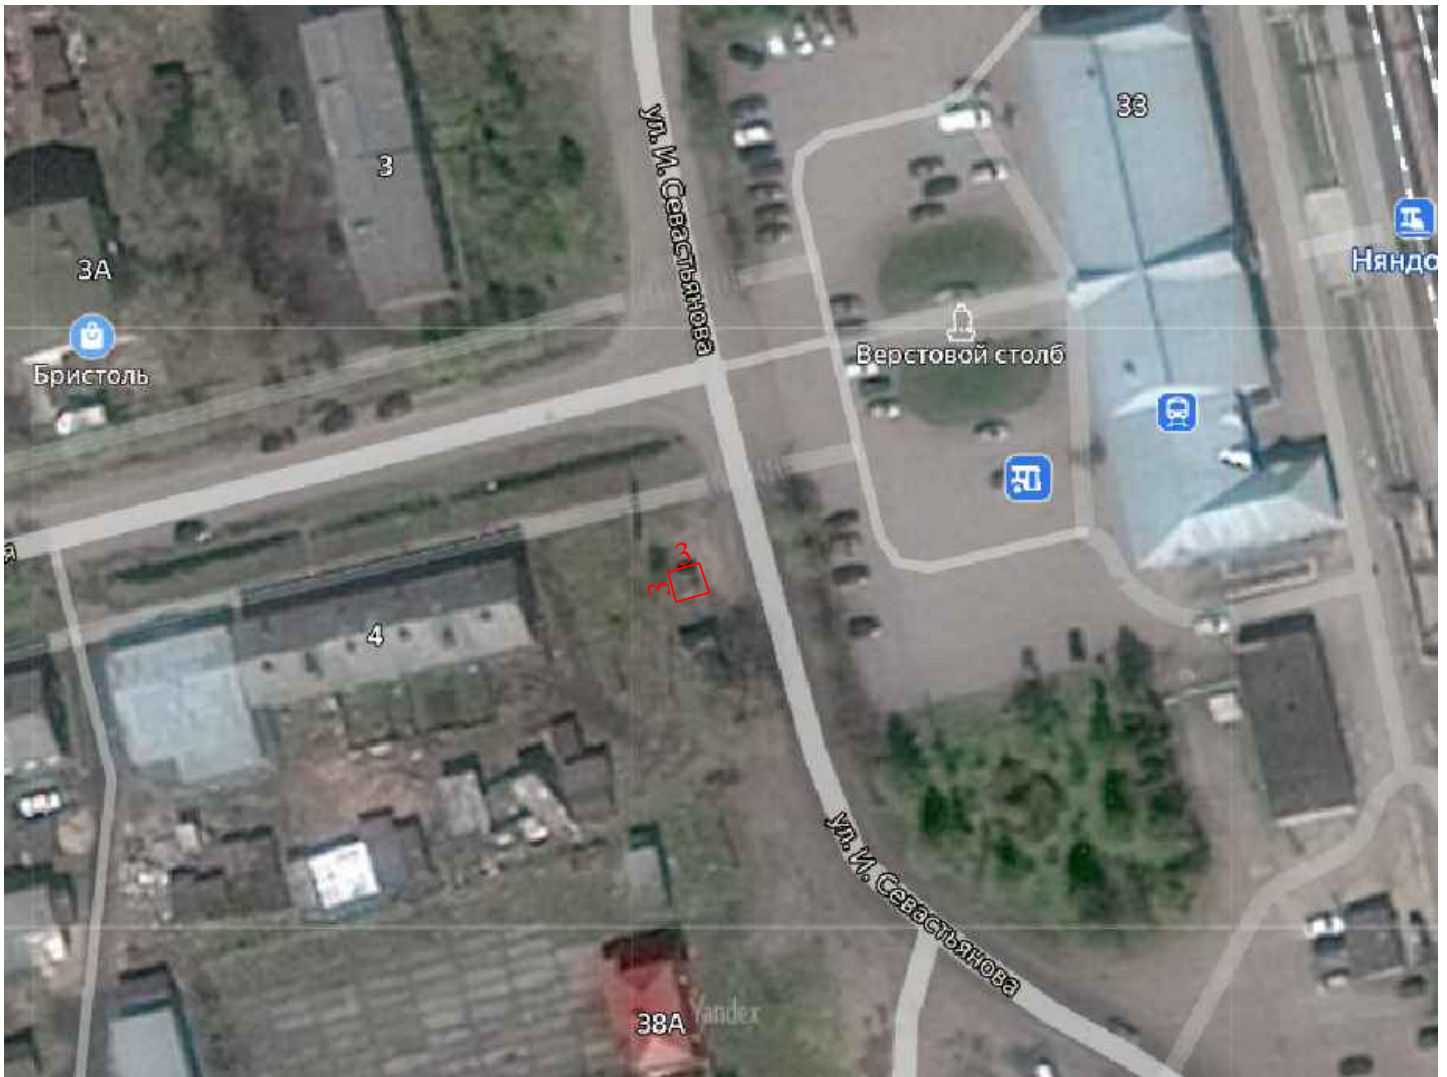

УТВЕРЖДЕНА
постановлением администрации
Няндомского муниципального округа
Архангельской области
от " _ " _____ 2023 г. № _____

СХЕМА № 13
НЕСТАЦИОНАРНОГО ТОРГОВОГО ОБЪЕКТА
расположенного: Архангельская область, Няндомский муниципальный округ,
г. Няндомы, ул. 60 лет Октября, в 16 метрах восточнее д. 4

Условные обозначения:
— - граница земельного участка

М 1:500