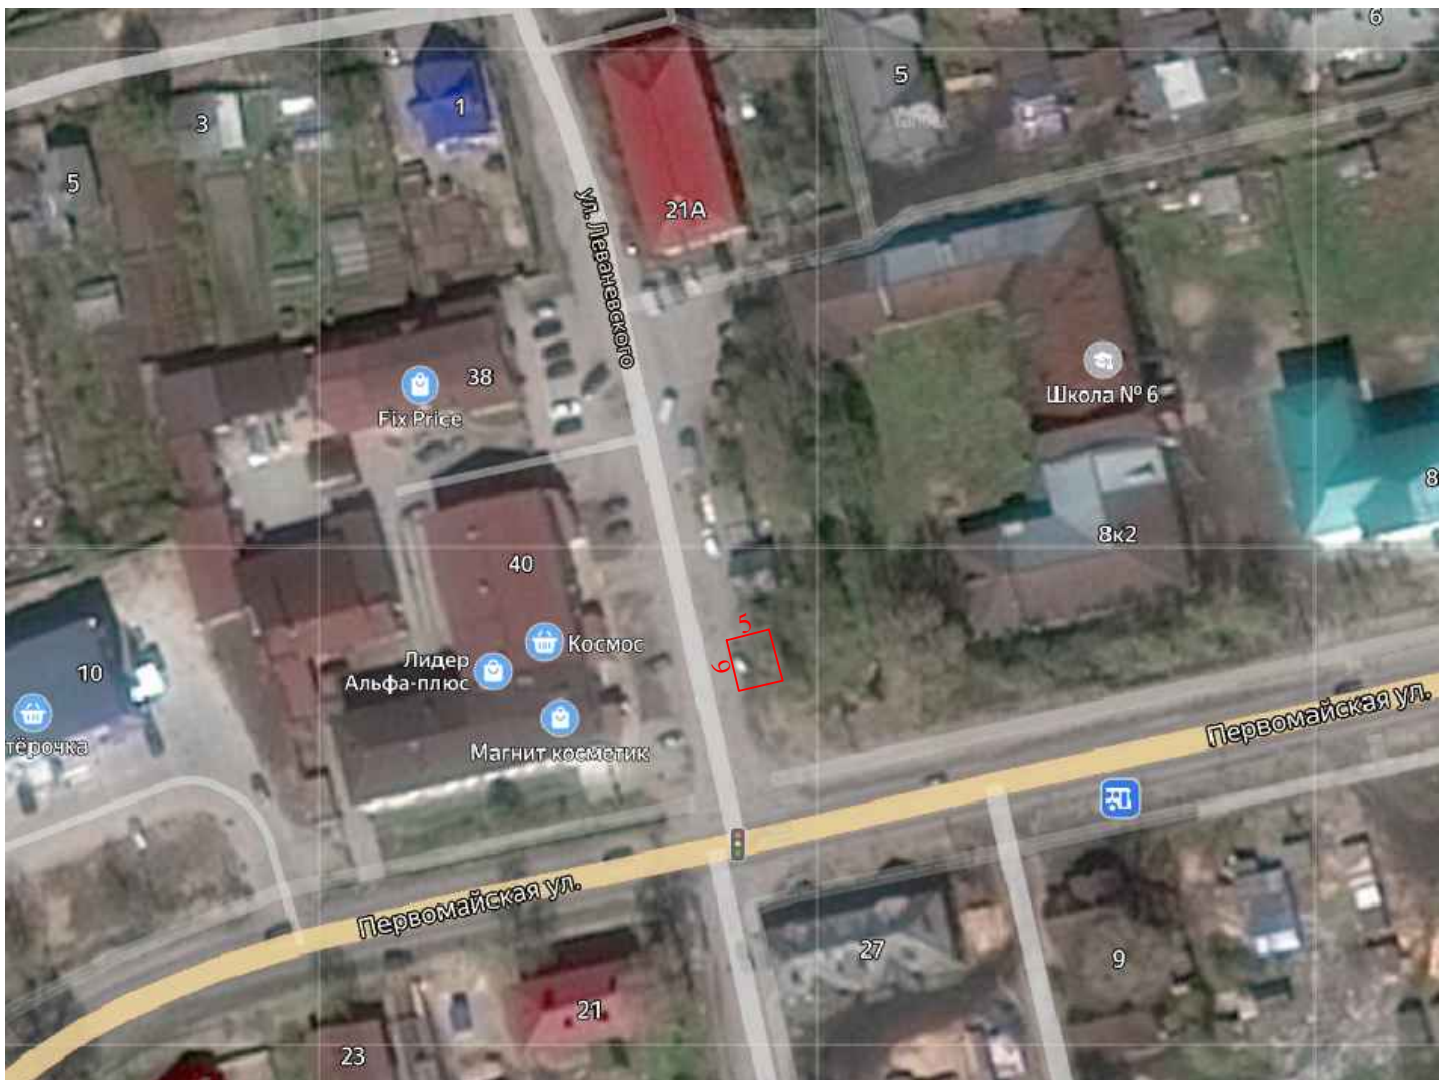

УТВЕРЖДЕНА
постановлением администрации
Няндомского муниципального округа
Архангельской области
от " _ " _____ 2023 г. № _____

СХЕМА № 6
НЕСТАЦИОНАРНОГО ТОРГОВОГО ОБЪЕКТА
расположенного: Архангельская область, Няндомский муниципальный округ,
г. Няндомы, ул. Леваневского, в 23 м юго-восточнее д. 40

Условные обозначения:

— - граница земельного участка

М 1:500