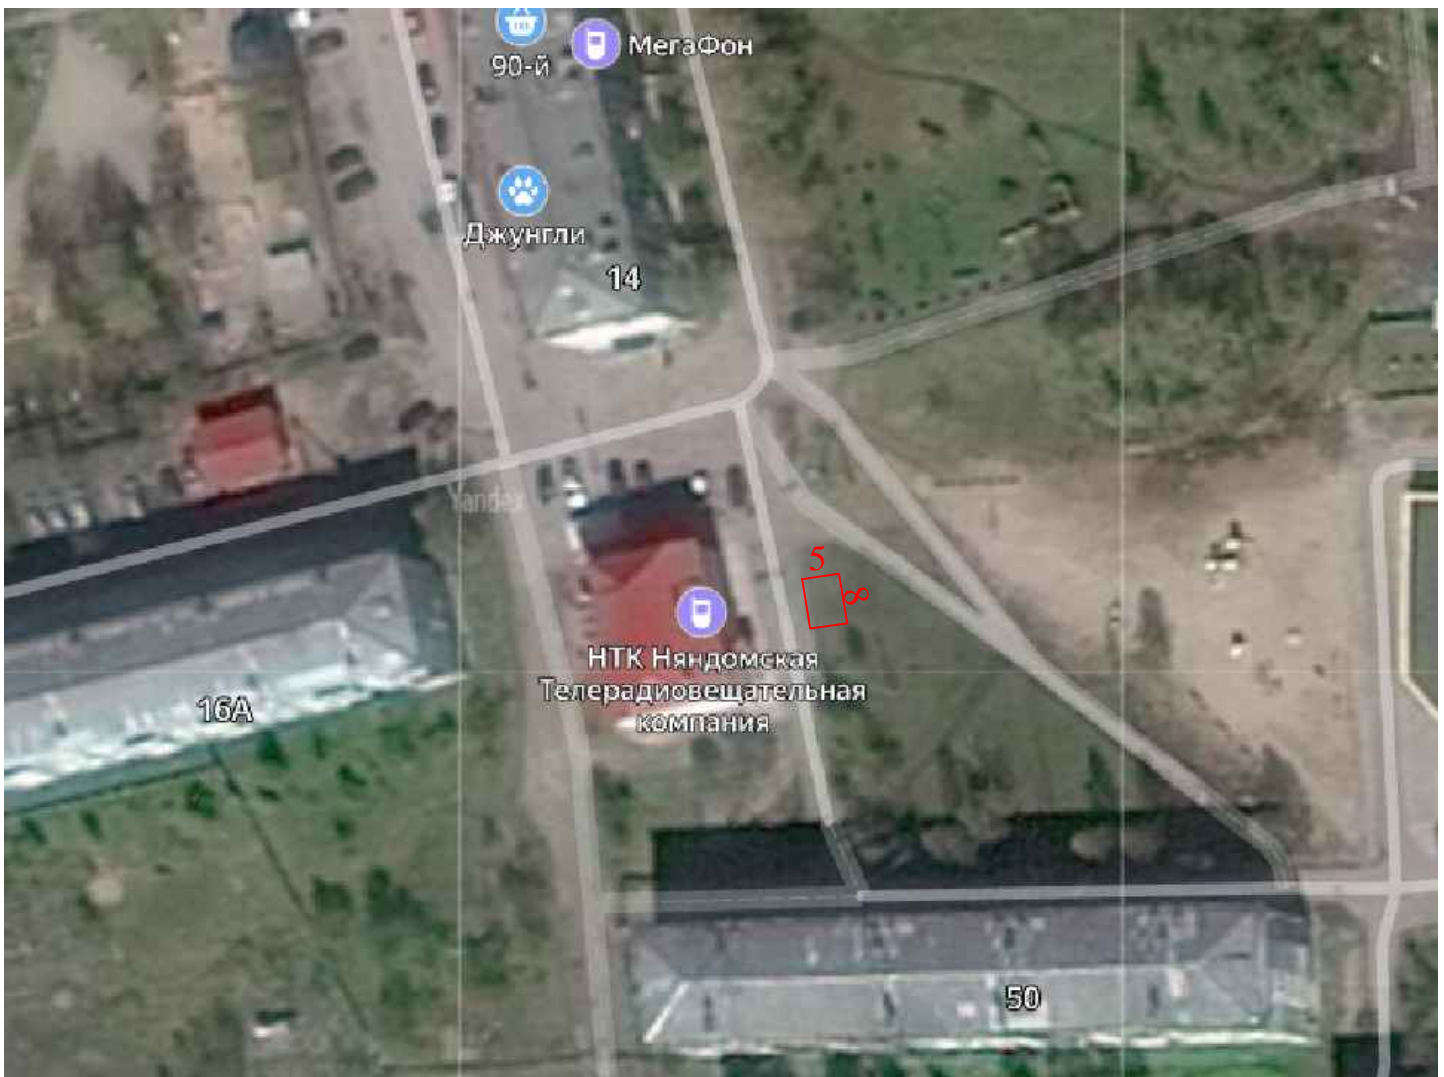

УТВЕРЖДЕНА
постановлением администрации
Няндомского муниципального округа
Архангельской области
от " _ " _____ 2023 г. № _____

СХЕМА № 7
НЕСТАЦИОНАРНОГО ТОРГОВОГО ОБЪЕКТА
расположенного: Архангельская область, Няндомский муниципальный округ,
г. Няндомы, ул. Строителей, в 9 метрах восточнее д. 14 "б"

Условные обозначения:

— - граница земельного участка

М 1:500