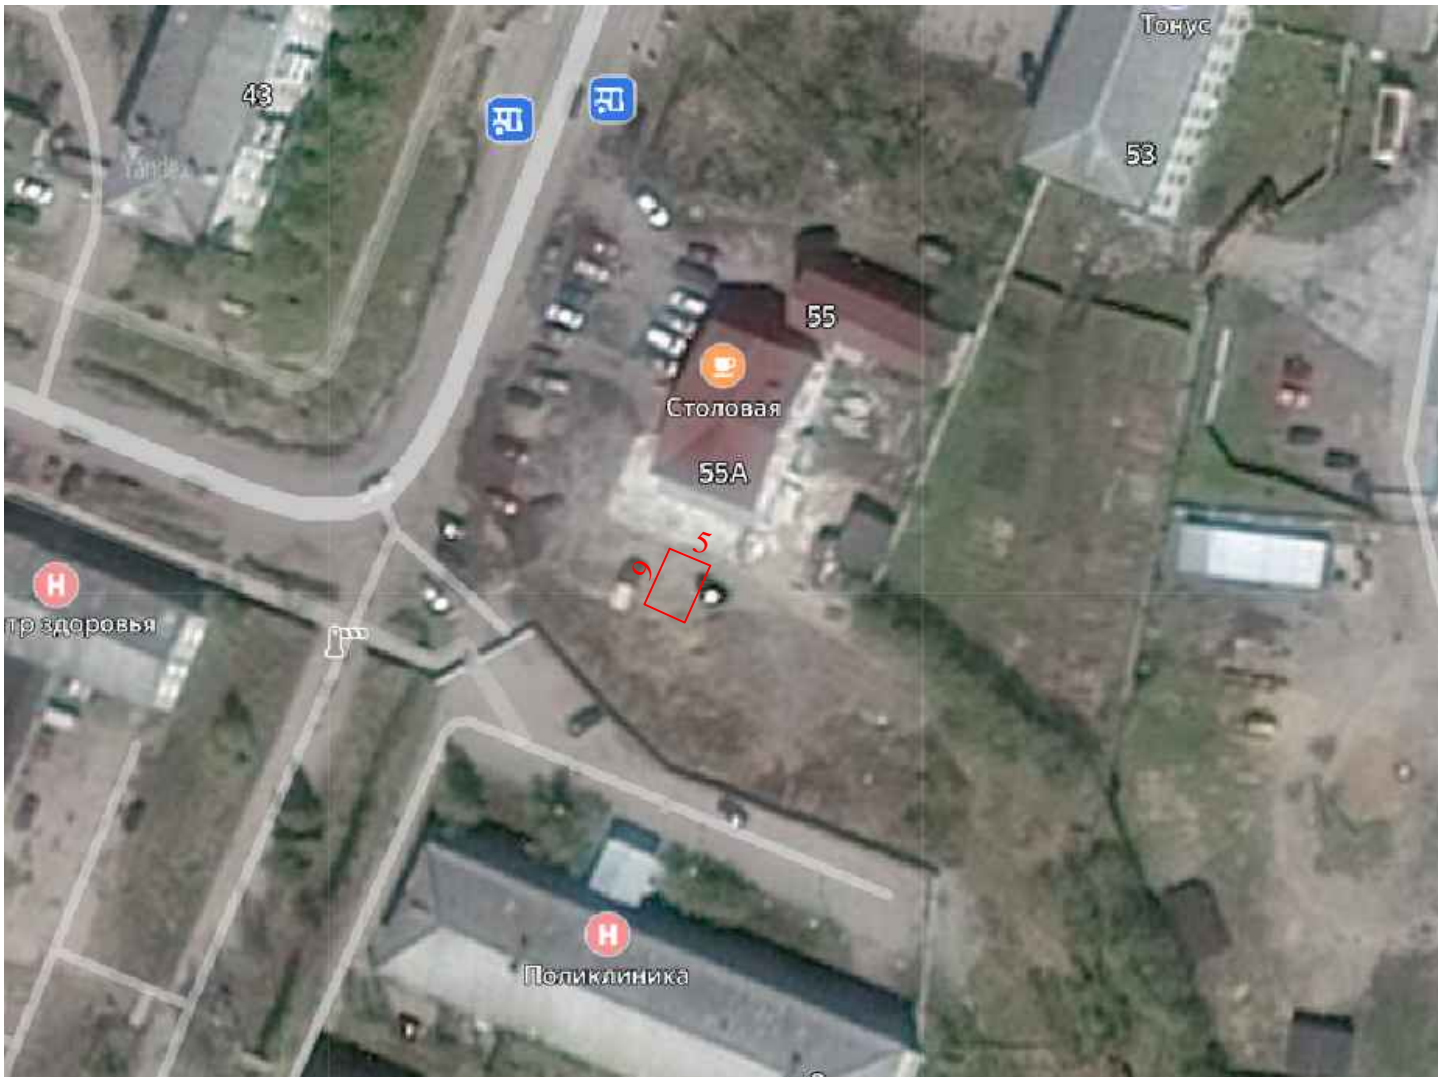

УТВЕРЖДЕНА
постановлением администрации
Няндомского муниципального округа
Архангельской области
от "___" _____ 2023 г. № _____

СХЕМА № 8
НЕСТАЦИОНАРНОГО ТОРГОВОГО ОБЪЕКТА
расположенного: Архангельская область, Няндомский муниципальный округ,
г. Нянда, ул. Ленина, в 10 метрах южнее д. 55 "а"

Условные обозначения:

— - граница земельного участка

М 1:500